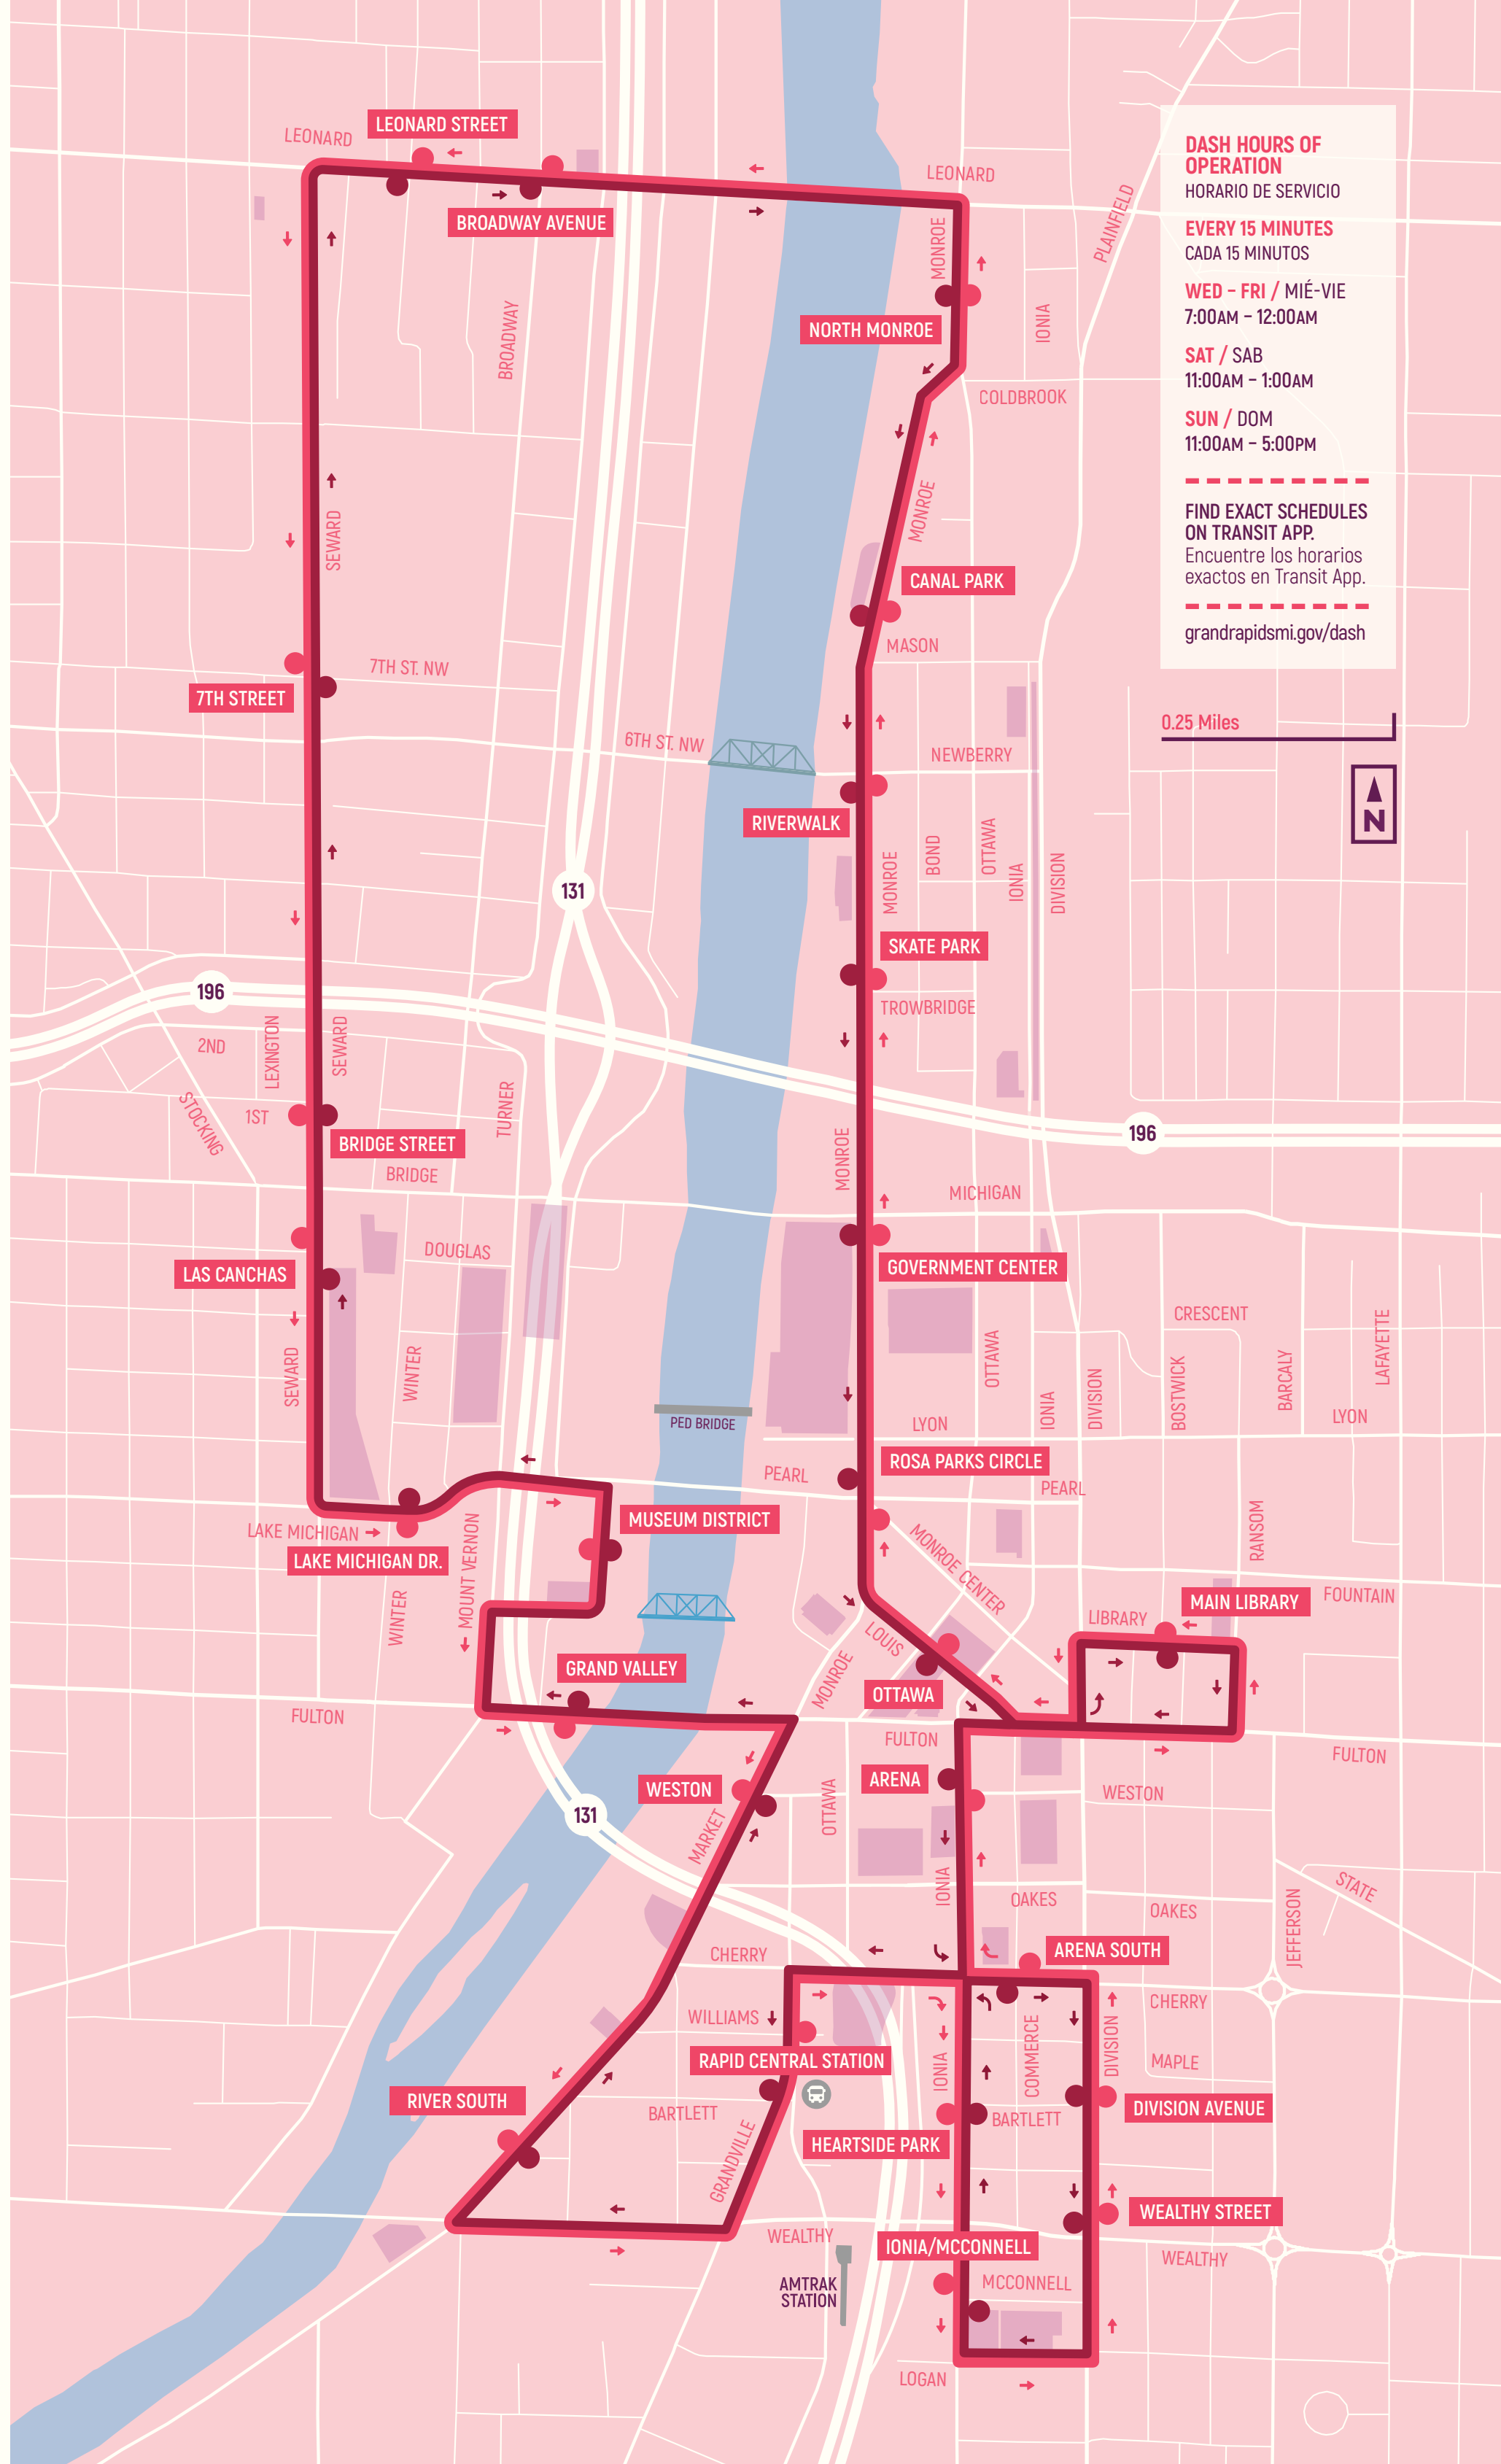

- RAPID CENTRAL STATION
- RIVER SOUTH
- WESTON
- GRAND VALLEY
- MUSEUM DISTRICT
- LAKE MICHIGAN DR.
- LAS CANCHAS
- BRIDGE STREET
- 7TH STREET
- LEONARD STREET
- BROADWAY AVENUE
- NORTH MONROE
- CANAL PARK
- RIVERWALK
- SKATE PARK
- GOVERNMENT CENTER
- ROSA PARKS CIRCLE
- OTTAWA
- MAIN LIBRARY
- ARENA
- ARENA SOUTH
- DIVISION AVENUE
- WEALTHY STREET
- IONIA/MCCONNELL
- HEARTSIDE PARK

DASH HOURS OF OPERATION
HORARIO DE SERVICIO

EVERY 15 MINUTES
CADA 15 MINUTOS

WED - FRI / MIÉ-VIE
7:00AM - 12:00AM

SAT / SAB
11:00AM - 1:00AM

SUN / DOM
11:00AM - 5:00PM

FIND EXACT SCHEDULES ON TRANSIT APP.
Encuentre los horarios exactos en Transit App.

grandrapidsmi.gov/dash

**FREE RIDES -
IN BOTH DIRECTIONS**
VIAJES GRATIS -
EN AMBAS DIRECCIONES

The DASH route goes both clockwise and counter clockwise. Make sure you're on the correct side of the street for your destination.

La ruta DASH va en la dirección del reloj y contra la dirección de reloj. Asegúrese de estar en el lado correcto de la calle para su destino.